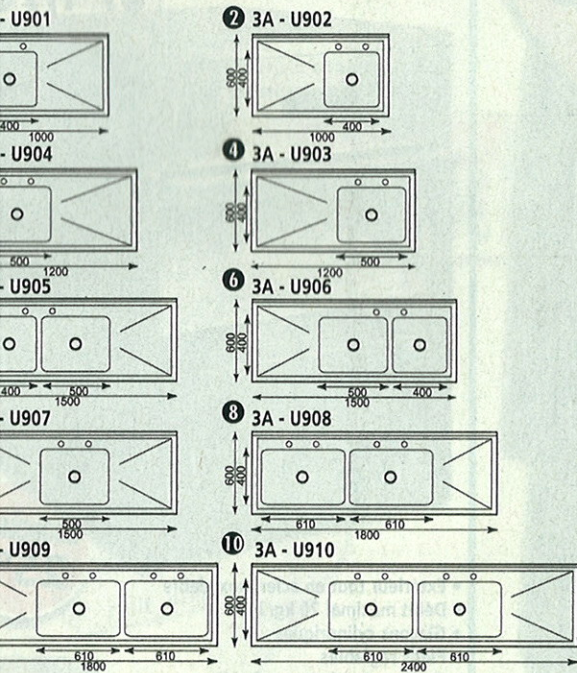

quelle que soit la valeur de la commande
passée sur notre site internet
offre valable jusqu'au 31 janvier 2012

L'EQUIPEMENT
CHR EN DIRECT

Janvier 2012 Numéro 212

Evier inox

600mm de large, bord surélevé pourtour et rebord à l'arrière. Bord incliné garantit le retour de l'eau à l'évier au lieu de stagner, pour un séchage plus rapide et une meilleure hygiène. Les pieds réglables assurent un maintien stable sur les surfaces inégales, tandis que l'étagère inférieure offre un rangement essentiel sous l'évier. Produits de nettoyage. Pieds, évier et robinet compris. Robinet vendu séparément.

ECONOMISEZ
40%

A PARTIR DE
239,90€

Capacité : 7 l/min. Dimensions (mm) :
390 (L) x 180 (P). Poids 4,28kg.
Capacité : 7 l/min. Dimensions (mm) :
330 (L) x 180 (P). Poids 4,4kg.

DESCRIPTION	ETAIT	PRIX HT
01 Un seul bac 1000 x 600mm avec égouttoir à droite	399,90€	239,90€
02 Un seul bac 1000 x 600mm avec égouttoir à gauche	399,90€	239,90€
04 Un seul bac 1200 x 600mm avec égouttoir à droite	479,90€	289,90€
03 Un seul bac 1200 x 600mm avec égouttoir à gauche	479,90€	289,90€
05 Deux bacs 1500 x 600mm avec égouttoir à droite	619,90€	369,90€
06 Deux bacs 1500 x 600mm avec égouttoir à gauche	619,90€	369,90€
07 Un seul bac central 1500 x 600mm avec deux égouttoirs	579,90€	349,90€
08 Evier double égouttoir à droite 1800 x 600mm	559,90€	514,90€
09 Evier double égouttoir à gauche 1800 x 600mm	559,90€	514,90€
10 Evier double et double égouttoir 2400 x 600mm	999,90€	599,90€
985 Unité de pré-rinçage à colonne	219,90€	129,90€
984 Unité de pré-rinçage monobloc	199,90€	119,90€
70 Robinet double mélangeur 8cm	69,90€	41,90€

Choisissez entre 10 formes

Seau & essoreuse

MAINTENANT
19,90€

Seau à mop avec long levier pour un essorage léger, équipé de roulettes solides et d'un avertissement de danger sur le côté.

ECONOMISEZ
50%

Spécification
3A-F951 Dimensions (mm):
480(H) x 350(L) x 280(P).